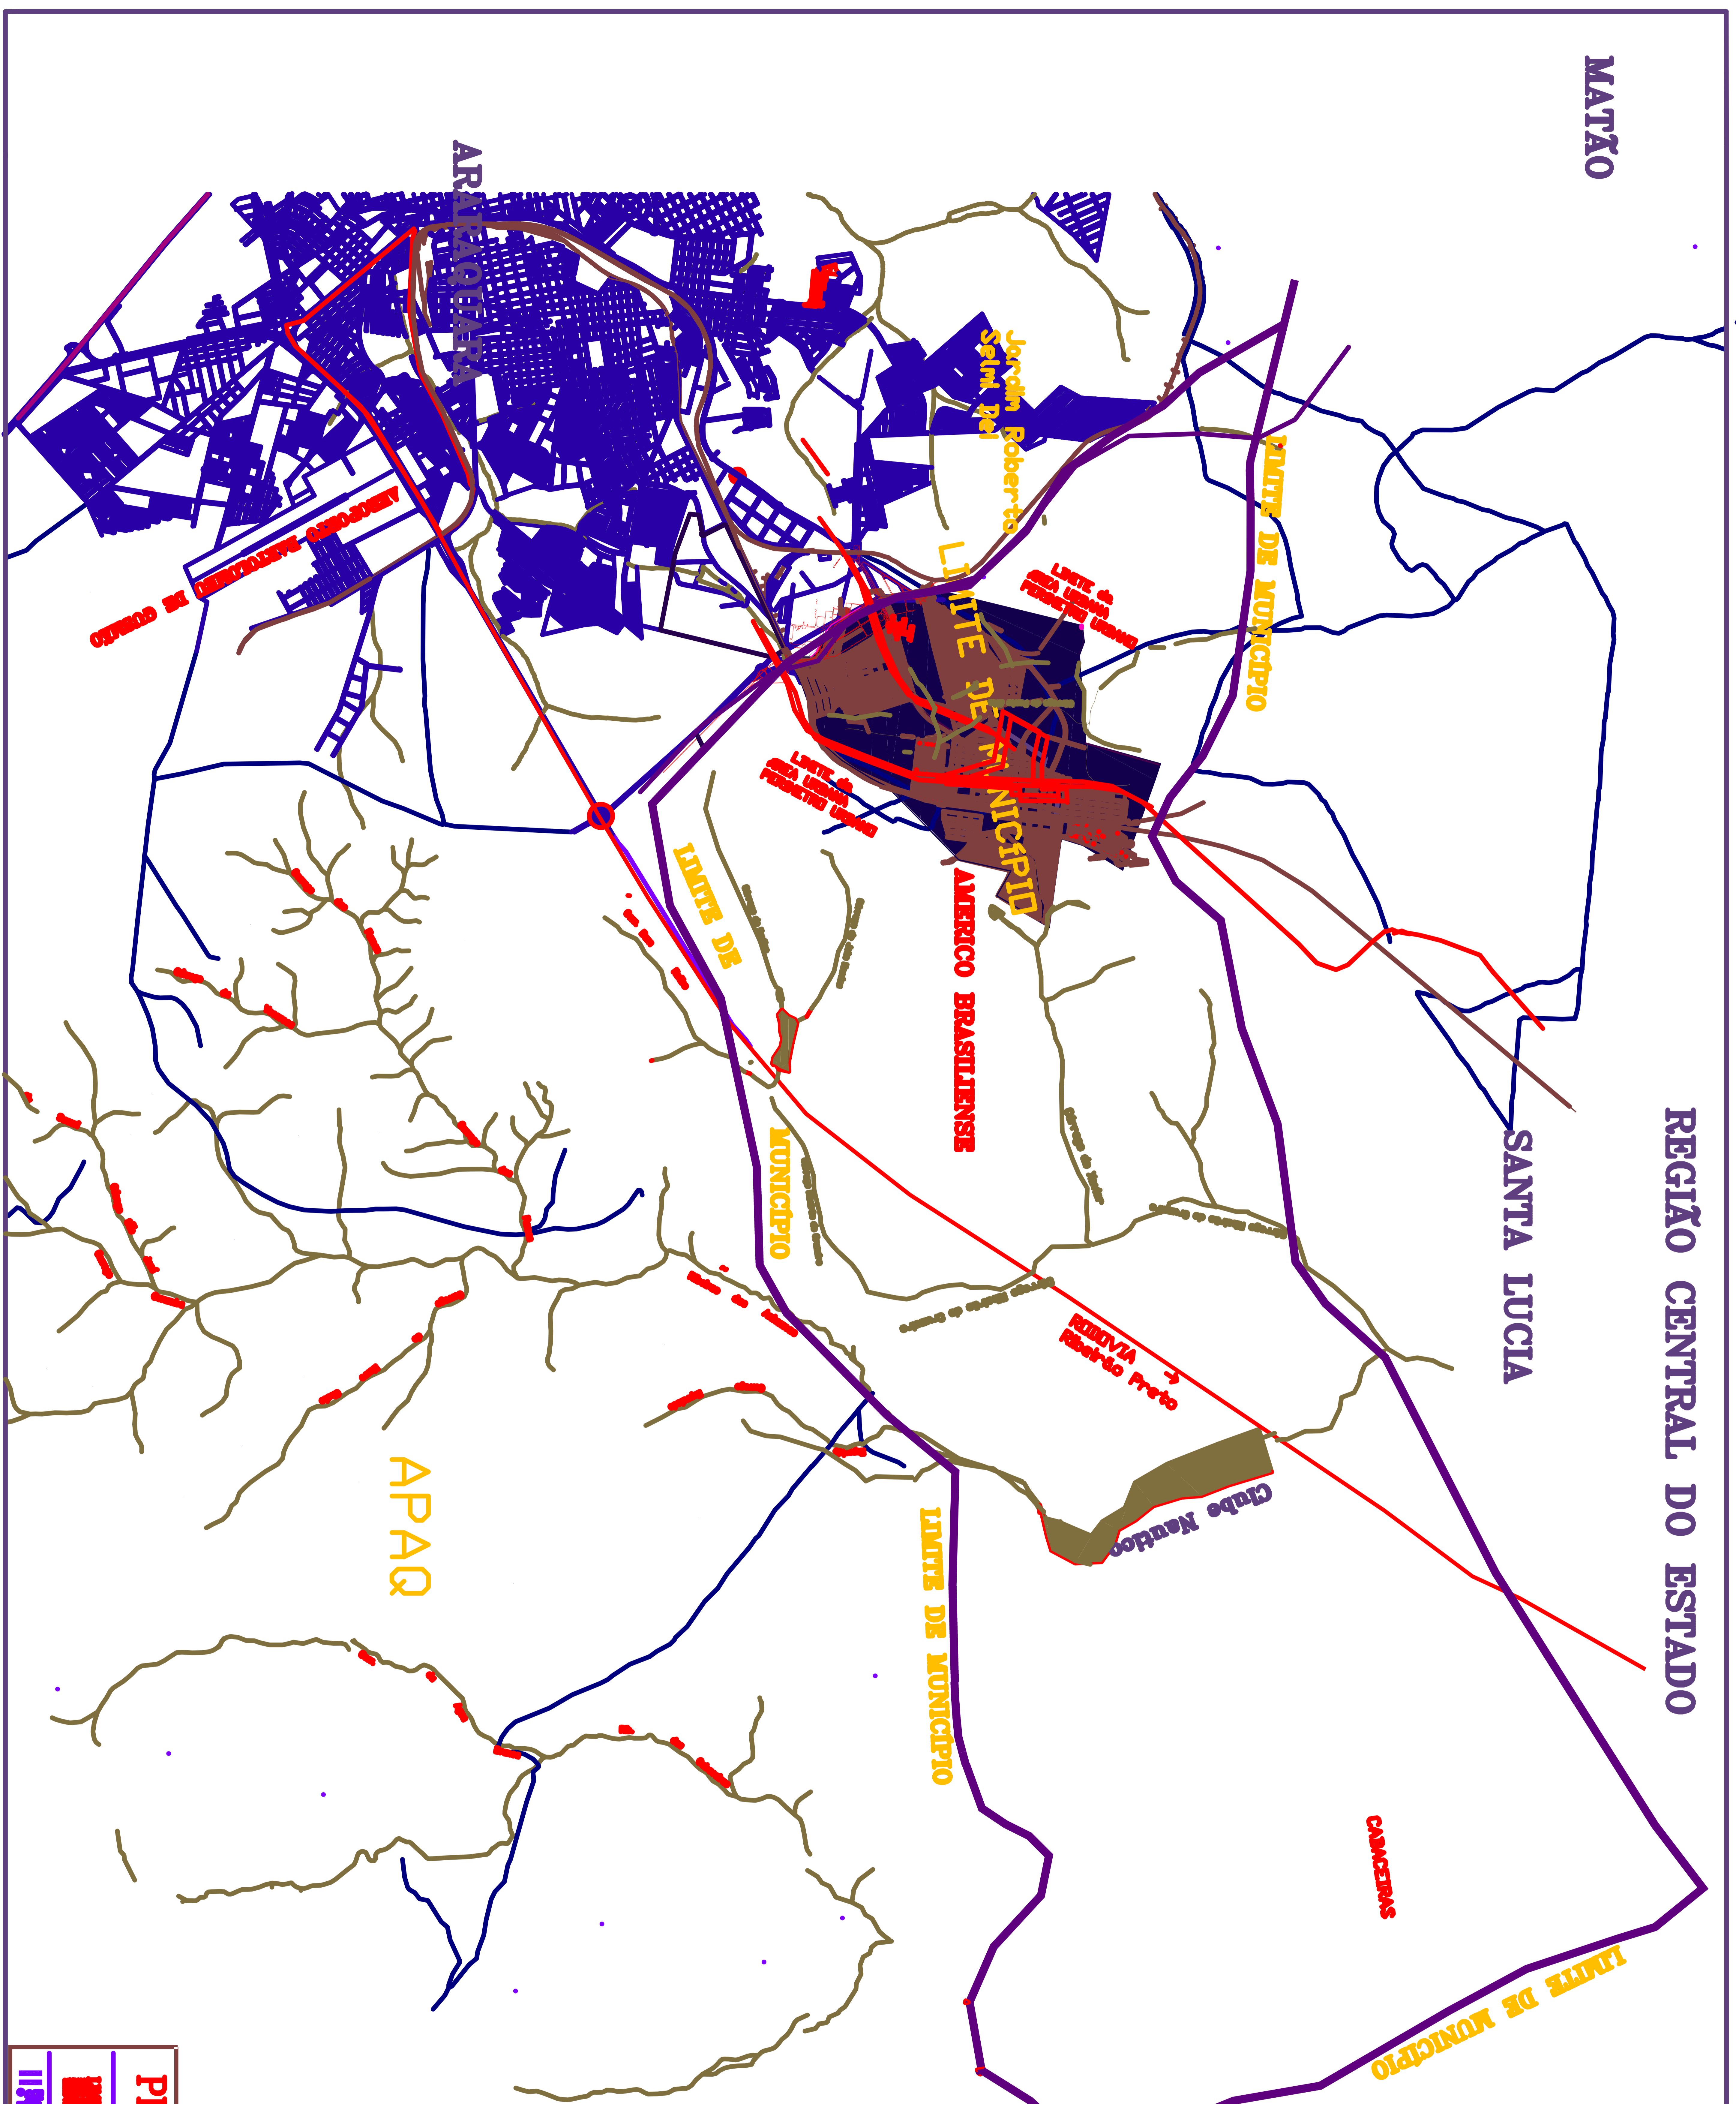

MAJÃO

REGIÃO CENTRAL DO ESTADO

SANTA LUCIA

CANACEMAS

Coordenadas
geográficas
Paralelo de 21º 04' 15"
Meridiano de 49º 7'
LV

ÁREA E LIMITE DE MUNICÍPIO
ÁREA123.429 KM2

SÃO CARLOS

Americo
Brasiliense

LIMITE DE MUNICÍPIO

ÁREA URBANA: Lei número 1.041 de 09 de Junho de 2006
altera a delimitação do perímetro urbano
ÁREA574.245 ha

ANEXO
07

PLANO DIRETOR MUNICIPAL
PARTICIPATIVO

AMÉRICO BRASILIENSE SP

Projeto

ARILTAQUARA

Jardim Robertas
Sítio Del

LIMITE DE MUNICÍPIO

LIMITE DE MUNICÍPIO

AMÉRICO BRASILIENSE

LIMITE DE MUNICÍPIO

LIMITE DE MUNICÍPIO

LIMITE DE MUNICÍPIO

APAQ

LIMITE DE MUNICÍPIO

AREAS DE PRESERVAÇÃO DE CERRADO