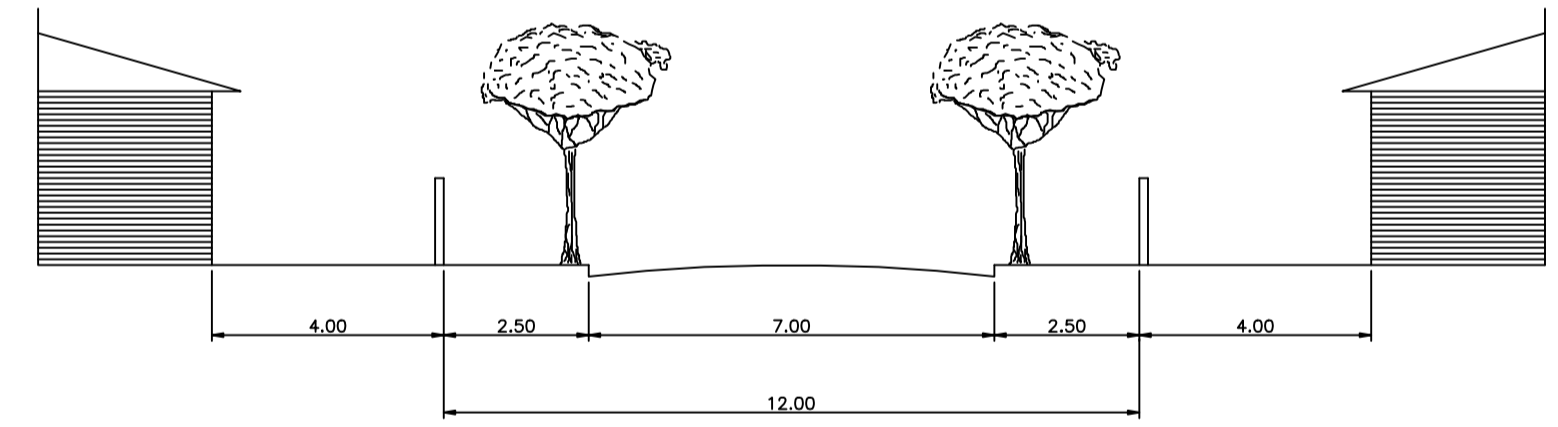

LOTEAMENTO - BELA VISTA
MUNICÍPIO DE AMÉRICO BRASILENSE
ESTADO DE SÃO PAULO
ESCALA: 1:1500

PROJETO COMPLETO		01
"JARDIM BELA VISTA"		
PROPRIETARIO ELIAS LEME DA COSTA (SUCESSOR DORIVAL BARBIERI) PAULO ABI-JAUDI (SUCESSOR ALFREDO SANTORO) CARLOS ABI-JAUDI ANTONIO BARBIERI		
MUNICIPIO AMÉRICO BRASILENSE		
ESCALA 1:1500		
DATA JANEIRO/2000		
SITUACAO S/ ESCALA	DECLARO QUE APROVAÇÃO DO PROJETO NÃO APLICA NO RECONHECIMENTO POR PARTE DA PREFEITURA DO DIREITO DE PROPRIEDADE DO TERRENO	
VIDE ACIMA	PROPRIETÁRIOS	
	DORIVAL BARBIERI	
	ALFREDO SANTORO	
	CARLOS ABI-JAUDI	
	ANTONIO BARBIERI	
AREA UNIDADE PORCENTAGEM		
LOTES: 218.118,66 m ²		
RUAS: 65.840,83 m ²		
RESERVA: 17.376,49 m ²		
TOTAL: 301.336,00 m ²		
	A.R.T. n°	CODIGO