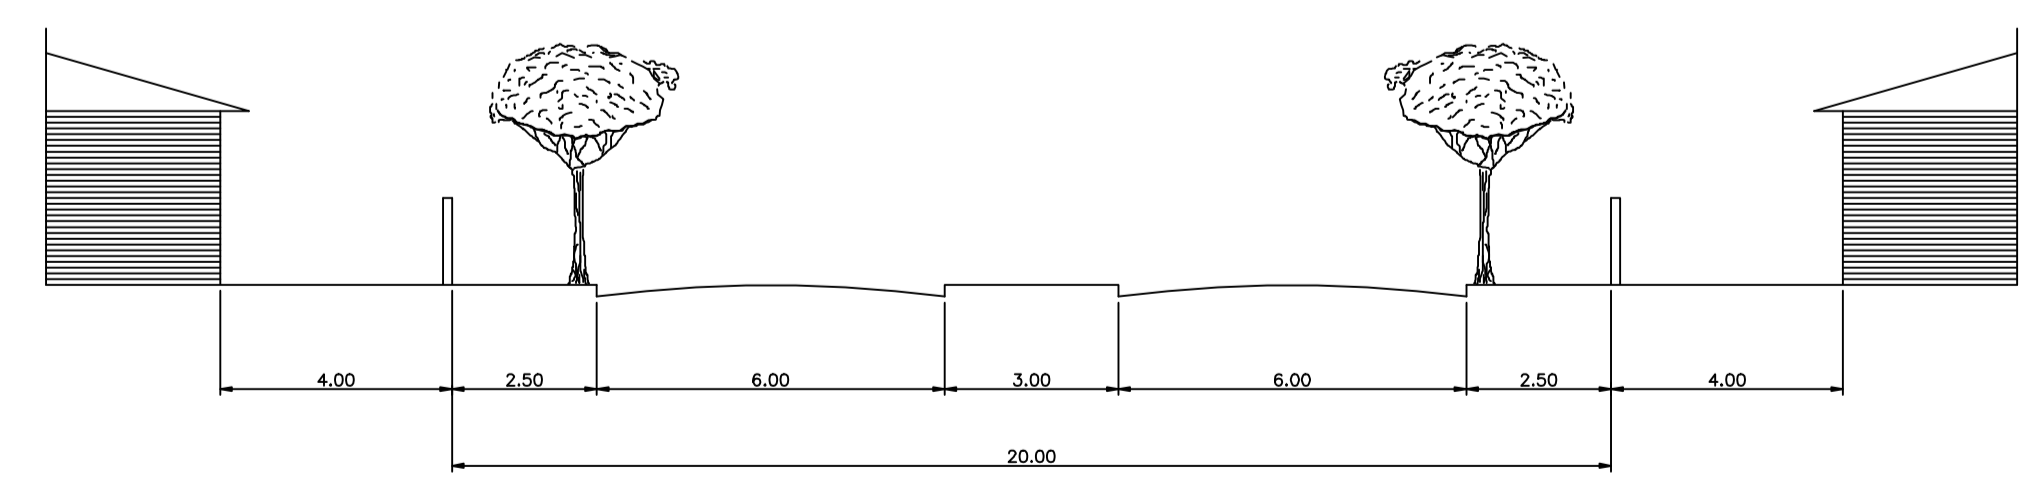

LOTEAMENTO - BELA VISTA
MUNICÍPIO DE AMÉRICO BRASILENSE
ESTADO DE SÃO PAULO
ESCALA: 1:1500

PROJETO COMPLETO		01
"JARDIM BELA VISTA"		
PROPRIETARIO ELIAS LEME DA COSTA (SUCESSOR DORIVAL BARBIERI) PAULO ABI-JAUDI (SUCESSOR ALFREDO SANTORO) CARLOS ABI-JAUDI ANTONIO BARBIERI		
MUNICIPIO AMÉRICO BRASILENSE		
ESCALA 1:1500		
DATA JANEIRO/2000		
SITUACAO S/ ESCALA	DECLARO QUE APROVAÇÃO DO PROJETO NÃO APLICA NO RECONHECIMENTO POR PARTE DA PREFEITURA DO DIREITO DE PROPRIEDADE DO TERRENO	
VIDE ACIMA	PROPRIETÁRIOS	
	DORIVAL BARBIERI	
	ALFREDO SANTORO	
	CARLOS ABI-JAUDI	
	ANTONIO BARBIERI	
AREA UNIDADE PORCENTAGEM		
LOTES: 218.118,66 m ²		
RUAS: 65.840,83 m ²		
RESERVA: 17.376,49 m ²		
TOTAL: 301.336,00 m ²		
	A.R.T. n°	CODIGO