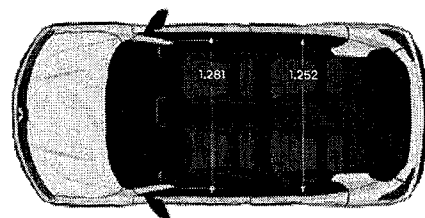

dimensões

Renault Care Service

os primeiros passos

Encontre todas as informações necessárias em:

- nossos sites - ofertas de produtos/serviços/financiamento, consultas de teste e outros;
- nossa rede - reuniões com as nossas equipes de vendas e técnicas.

My Renault, um parceiro diário

Aproveite um espaço online personalizado, que inclui dicas, ofertas, vantagens exclusivas, um lembrete do programa de manutenção e os seus próximos compromissos.