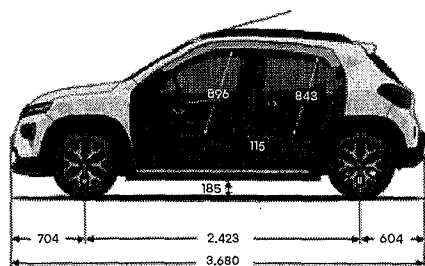

dimensões

Renault Care Service

os primeiros passos

Encontre todas as informações necessárias em:

- nossos sites - ofertas de produtos/serviços/financiamento, consultas de teste e outros;
- nossa rede - reuniões com as nossas equipes de vendas e técnicas.

My Renault, um parceiro diário

Aproveite um espaço online personalizado, que inclui dicas, ofertas, vantagens exclusivas, um lembrete do programa de manutenção e os seus próximos compromissos.